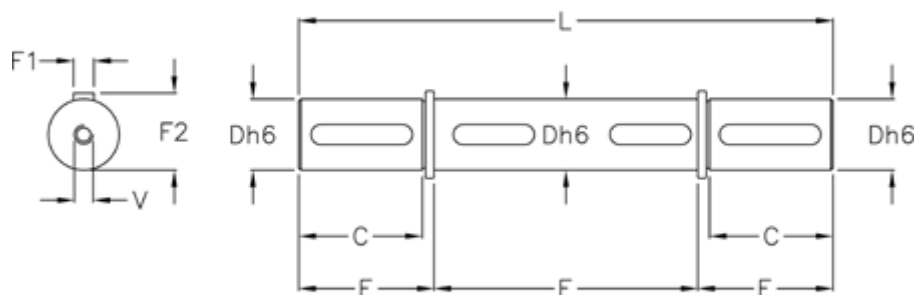

Varenummer: 392915002
Beskrivelse: Dobbelt aksel for VF 150

Mål

Betegnelse = Dobbelt aksel for VF 150	V = M16x40
C = 85	
D = 50	
E = 90.00	
F = 175	
F1 = 14	
F2 = 53.5	
M = 355.0	